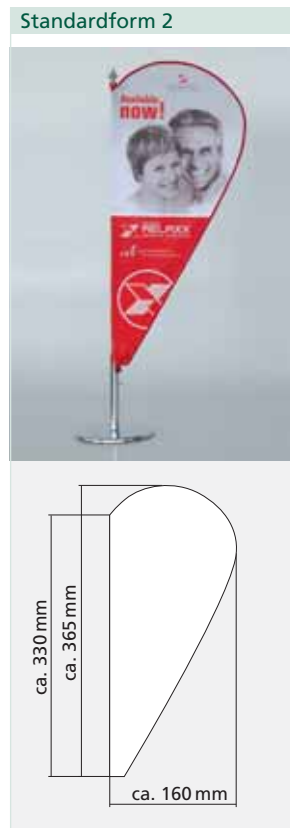

Tischbanner mit Kontur

Geben Sie Ihren Werbemitteln auf Tischen und Theken eine individuelle Form.

Tischbanner fertigen wir für Sie auch mit Konturen an. Sie können dabei zwischen verschiedenen Standardformen wählen oder Sie geben eine Kontur selbst vor, entlang derer die Konfektion erfolgen soll.

Werbedruck

- in rechteckiger Form oder alternativ mit Kontur lieferbar
- Material: Spezialseide, ca. 140 g/m²
- Konfektion: doppelartig mit innerer Versteifung, in Abhängigkeit von der Form mit farblich passender Kordelumrandung und -aufhängung

Kombi-Tischständer, teleskopierbar

Der teleskopierbare Kombi-Tischständer ist für alle Tischbanner- und Tischflaggengrößen geeignet. Alle Höhen zwischen 33 und 53 cm können stufenlos gewählt werden.

System

- Chrom
- teleskopierbar
- für Tischbanner und Tischflaggen
- Höhe 33-53 cm

Da wir ständig an der Weiterentwicklung unserer Produkte arbeiten, müssen wir uns technische Änderungen sowie Toleranzen in den Abmessungen vorbehalten.