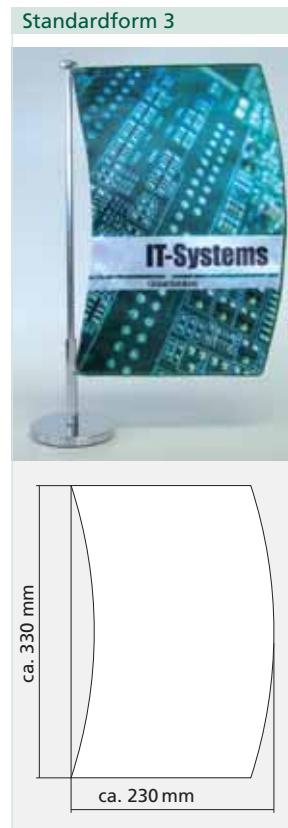

Tischbanner mit Kontur

Geben Sie Ihren Werbemitteln auf Tischen und Theken eine individuelle Form.

Tischbanner fertigen wir für Sie auch mit Konturen an. Sie können dabei zwischen verschiedenen Standardformen wählen oder Sie geben eine Kontur selbst vor, entlang derer die Konfektion erfolgen soll.

Werbedruck

- in rechteckiger Form oder alternativ mit Kontur lieferbar
- Material: Spezialseide, ca. 140 g/m²
- Konfektion: doppelartig mit innerer Versteifung, in Abhängigkeit von der Form mit farblich passender Kordelumrandung und -aufhängung

- Chrom
- teleskopierbar
- für Tischbanner und Tischflaggen
- Höhe 33-53 cm

Da wir ständig an der Weiterentwicklung unserer Produkte arbeiten, müssen wir uns technische Änderungen sowie Toleranzen in den Abmessungen vorbehalten.